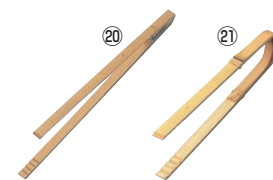

全長250×H38
材質:ステンレス鋼(クロム18%) (フッ素樹脂塗膜加工)

⑯あげものトング 加

ページコード	商品コード	価格
LS1544	4-0578-1601	1018380 ¥2,200

全長:230×40 材質:ステンレス鋼(クロム18%)
重量:45g
●大きな穴が開いているので、揚げ物の油切れもよく、つかみやすいです。
●先端がリング状になっていて、接地面積が少ないからポテトサラダがトングに残りません。
●ひっくり返すと先端が浮くので、汚さずに置けます。

⑰竹 トング箸

ページコード	全長	商品コード	価格
24cm	4-0578-1701	240 1240340	¥240
27cm	4-0578-1702	270 1240350	¥260

●お箸が苦手でも簡単に使えます。
●ピクニック、パーティーの取り分けにも最適です。
●熱を通しにくく強度のある竹製です。

⑱シリコン はしトング
30cm ブラック 加

ページコード	商品コード	価格
4-0578-1801	8906101	¥1,900

耐熱温度:220℃

⑲ケヴァンハウ木製トング 加

ページコード	商品コード	価格
KDS4327	4-0578-1901	2309470 ¥2,500

外寸:260×140×65 重量:90g
材質:天然木(アカシア) 金属/ステンレス鋼
●見た目におしゃれな木製トング

⑳竹 天プラバサミ

ページコード	全長	商品コード	価格
大	4-0578-2001	400 5851900	¥1,400
小	4-0578-2002	300 5852000	¥1,200

㉑竹 曲トング

ページコード	全長	商品コード	価格
大	4-0578-2101	215 5852100	¥1,100
小	4-0578-2102	180 5852200	¥1,000

木製アームトング L 加

ページコード	商品コード	価格
㉒ブラウン	45370 4-0578-2201	1572700 ¥1,700
㉓ナチュラル	45371 4-0578-2301	1572800 ¥1,700

外寸:37×全長300 材質:ラバーウッド 板バネ/ステンレス
●ステンレス板はね仕様で、ナチュラルなタッチを実現
●器を傷つることなく、食べ物をやさしく、しっかりつかうことができます。